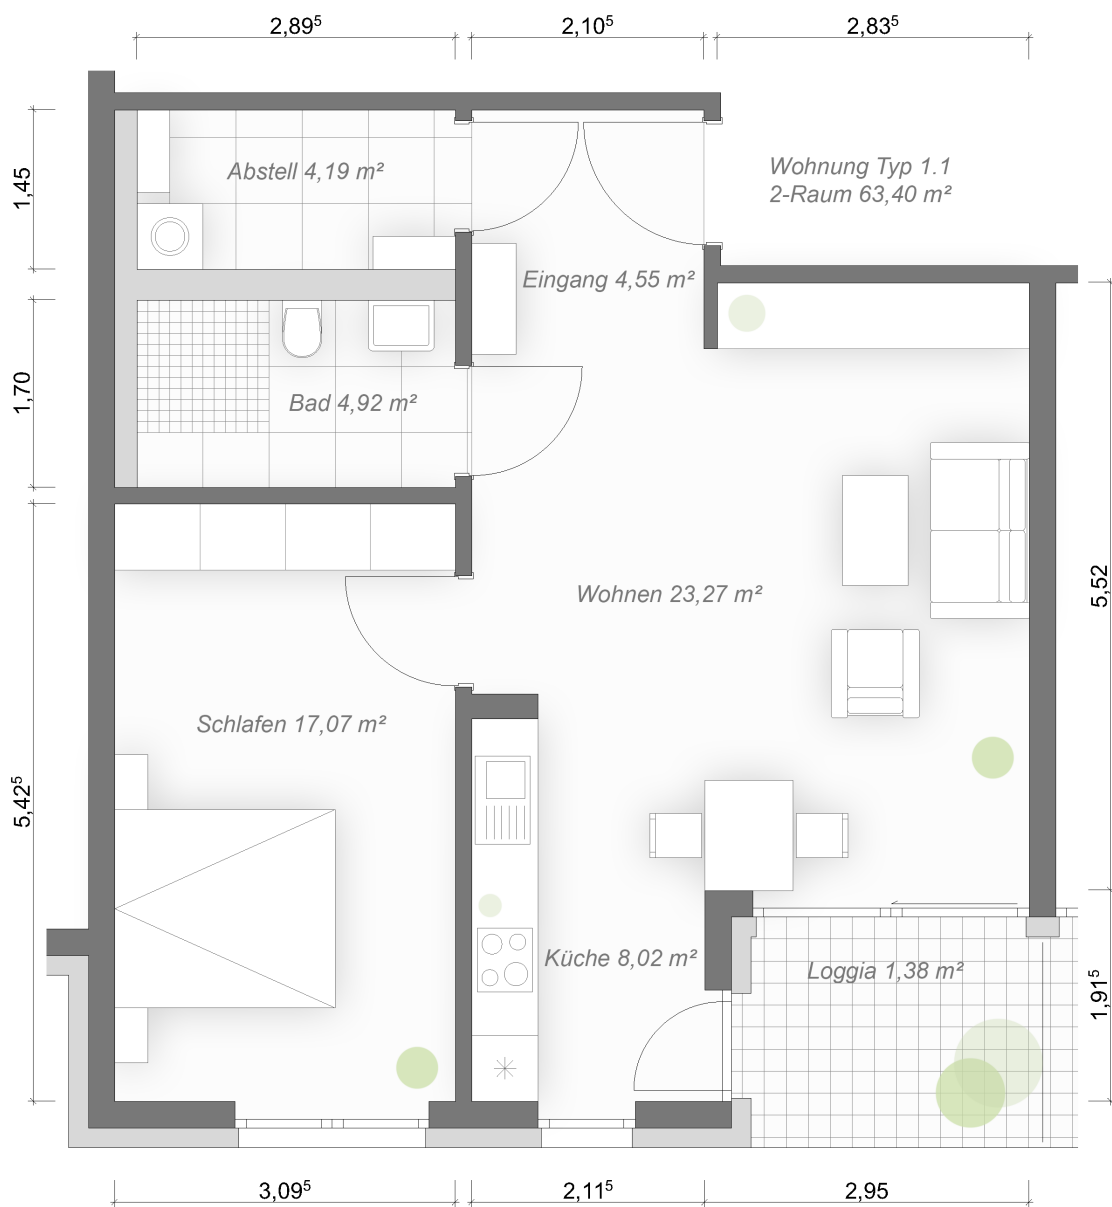

Wohnung Typ 1.1 / barrierefrei/ 2-Raum 63,40 m²

Maße sind am Bau zu prüfen